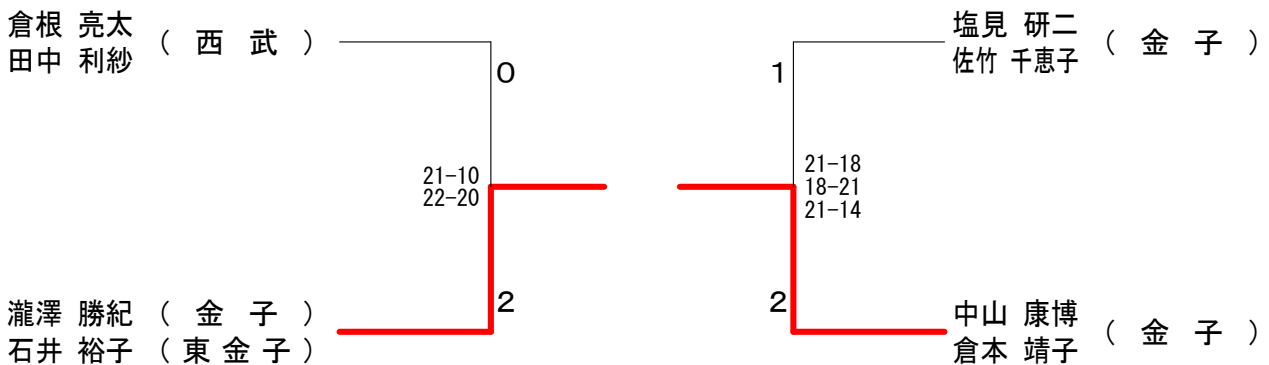

第16回入間市ミックスダブルス大会

平成29年4月29日 入間市民体育館

混合ダブルス2部 Aブロック	多賀並 並河	倉根田 倉田中	西澤吉 西吉沼	塩見佐 塩佐竹	岩田大 岩大城	勝敗	順位
多賀友将 並河紗彩 (なやんDays)		× 10-21 13-21	× 17-21 21-15 17-21	× 25-27 21-23	× 12-21 9-21	M 0-4 G 1-8 P 145-191	5
倉根亮太 田中利紗 (西武)	○ 21-10 21-13		○ 21-18 21-11	○ 21-17 11-21 21-18	○ 21-13 21-17	M 4-0 G 8-1 P 179-138	1
西澤拓哉 吉沼美和 (西武)	○ 21-17 15-21 21-17	× 18-21 11-21		× 21-14 13-21 18-21	× 12-21 17-21	M 1-3 G 3-7 P 167-195	4
塩見研二 佐竹千恵子 (金子)	○ 27-25 23-21	× 17-21 21-11 18-21	○ 14-21 21-13 21-18		○ 21-14 21-11	M 3-1 G 7-3 P 204-176	2
岩田直久 大城那々香 (西武)	○ 21-12 21-9	× 13-21 17-21	○ 21-12 21-17	× 14-21 11-21		M 2-2 G 4-4 P 139-134	3

混合ダブルス2部 Bブロック	間野田 石井	中山倉 中山本	須賀野 中村	小作池 小池田	瀧澤石 瀧澤井	勝敗	順位
間野田尚行 石井愛美 (西武)		○ 16-21 21-9 21-18	× 24-26 16-21	○ 21-15 21-14	× 12-21 17-21	M 2-2 G 4-5 P 169-166	3
中山康博 倉本靖子 (金子)	× 21-16 9-21 18-21		○ 21-9 21-6	○ 21-10 21-8	× 21-18 14-21 8-21	M 2-2 G 6-4 P 175-151	2
須賀野光宏 中村雅子 (西武)	○ 26-24 21-16	× 9-21 6-21		○ 23-25 21-6 21-15	× 15-21 16-21	M 2-2 G 4-5 P 158-170	4
小作直己 池田香 (ツインズ)	× 15-21 14-21	× 10-21 8-21	× 25-23 6-21 15-21		× 15-21 13-21	M 0-4 G 1-8 P 121-191	5
瀧澤勝紀 石井裕子 (金子)	○ 21-12 21-17	○ 18-21 21-14 21-8	○ 21-15 21-16	○ 21-15 21-13		M 4-0 G 8-1 P 186-131	1

混合ダブルス2部 決勝トーナメント