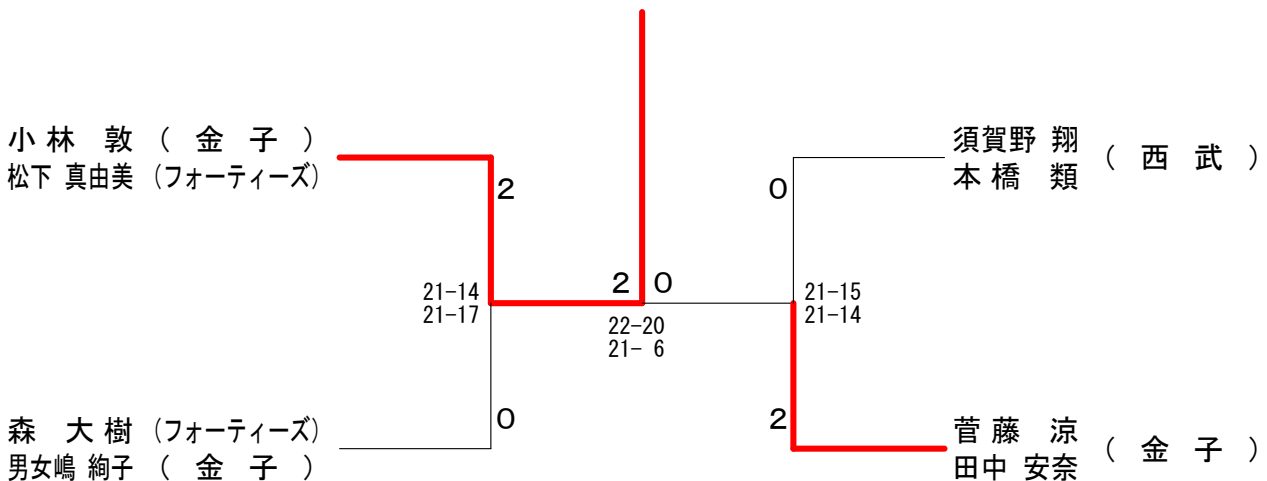

混合ダブルス1部 A ブロックス	須賀野 本橋	小畑 阿部	村井 杉山	小林 松下	勝敗	順位
須賀野 翔 本橋 類 (西武)		○ 21-19 21-18	○ 22-24 22-20 21-17	× 6-21 8-21	M 2-1 G 4-3 P 121-140	2
小畑 翔平 阿部 千鶴香 (金子)	× 19-21 18-21		○ 18-21 21-19 21-11	× 18-21 16-21	M 1-2 G 2-5 P 131-135	3
村井 知彦 杉山 理映 (西武)	× 24-22 20-22 17-21	× 21-18 19-21 11-21		× 22-20 18-21 8-21	M 0-3 G 3-6 P 160-187	4
小林 敦 (金子) 松下 真由美 (フォーティーズ)	○ 21- 6 21- 8	○ 21-18 21-16	○ 20-22 21-18 21- 8		M 3-0 G 6-1 P 146-96	1

混合ダブルス1部 B ブロックス	奉壽 瀧澤	小川 須崎	森 男女嶋	菅藤 田中	勝敗	順位
奉壽 一輝 瀧澤 由季 (金子)		○ -x	× 19-21 19-21	× 21-16 18-21 19-21	M 1-2 G 3-4 P 138-100	3
小川 晃史 須崎 冴理 (西武)	× x-		× x-	× x-	M 0-3 G 0-6 P 0-126	4
森 大樹 (フォーティーズ) 男女嶋 絢子 (金子)	○ 21-19 21-19	○ -x		× 15-21 14-21	M 2-1 G 4-2 P 113-80	2
菅藤 涼 田中 安奈 (金子)	○ 16-21 21-18 21-19	○ -x	○ 21-15 21-14		M 3-0 G 6-1 P 142-87	1

混合ダブルス1部 決勝トーナメント