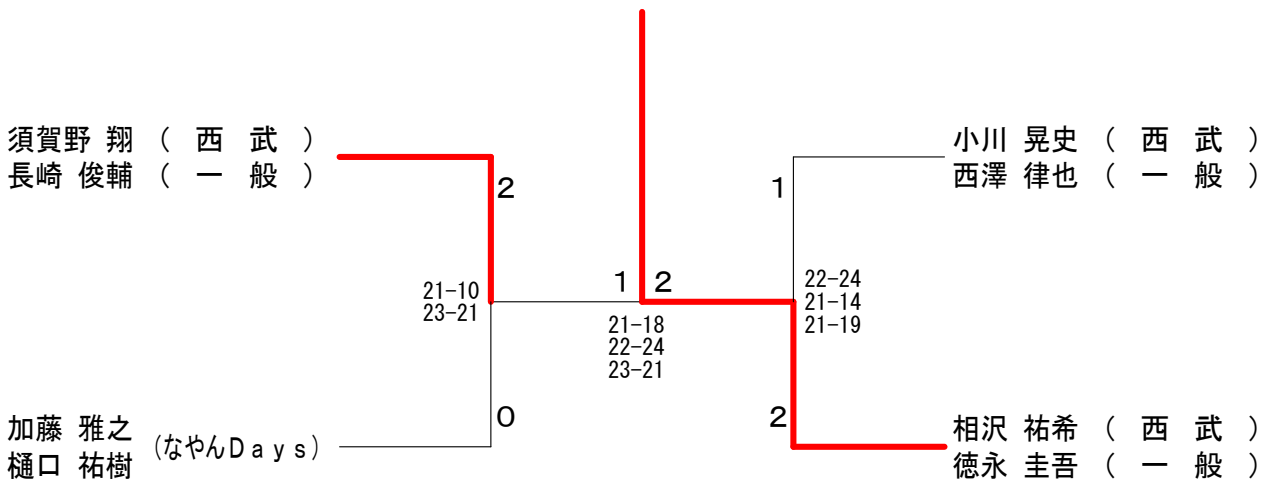

第40回入間市市民バドミントン大会

平成28年11月19日 入間市民体育館

一般男子 Aブロック	須賀野 長崎	小谷 野	清野 高橋	齊藤 内本	勝敗	順位
須賀野 翔 (西武) 長崎 俊輔 (一般)	○	○	○	M 3-0 G 6-0 P 126-73	1	
小谷 淳 佐野 智文 (グリーンヒル)	×	○	×	M 1-2 G 2-5 P 102-137	3	
清野 誠 高橋 涼 (フォーティーズ)	×	×	×	M 0-3 G 1-6 P 98-140	4	
齊藤 雅也 (西武) 内本 佳希 (一般)	×	○	○	M 2-1 G 4-2 P 116-92	2	

一般男子 Bブロック	加藤 樋口	佐々木 近藤	今田 関	間野田 大和田	勝敗	順位
加藤 雅之 (なやんDays) 樋口 祐樹	○	○	○	M 3-0 G 6-0 P 126-91	1	
佐々木 翔 近藤 友杜 (市内高校生)	×	○	×	M 0-3 G 1-6 P 103-144	4	
今田 壮太郎 (フォーティーズ) 関口 登亜輝 (一般)	×	○	×	M 1-2 G 3-5 P 147-155	3	
間野田 尚行 (西武) 大和田 大地 (一般)	×	○	○	M 2-1 G 4-3 P 133-119	2	

一般男子 Cブロック	岡崎 大久保	岩田 吉田	松下 齋藤	小川 西澤	勝敗	順位
岡崎 航 (なやんDays) 大久保 裕貴 (一般)	○	○	×	M 2-1 G 4-2 P 111-98	2	
岩田 直久 (西武) 吉田 文則 (一般)	×	○	×	M 0-3 G 1-6 P 106-147	4	
松下 洋介 (フォーティーズ) 齋藤 俊 (西武)	×	○	○	M 2-1 G 4-3 P 139-129	3	
小川 晃史 (西武) 西澤 律也 (一般)	○	○	×	M 2-1 G 4-2 P 114-96	1	

一般男子 Dブロック	細川 山崎	蔵田 小野寺	牛島 瀧澤	相沢 徳永	勝敗	順位
細川 拓哉 (なやんDays) 山崎 茂 (なやんDays)	○	×	×	M 1-2 G 3-4 P 131-120	3	
蔵田 将矢 (市内高校生) 小野寺 龍也	×	○	×	M 0-3 G 0-6 P 55-126	4	
牛島 和彦 (金子) 瀧澤 勝紀	○	○	×	M 2-1 G 4-3 P 128-119	2	
相沢 祐希 (西武) 徳永 圭吾 (一般)	○	○	○	M 3-0 G 6-0 P 130-79	1	

一般男子 決勝トーナメント