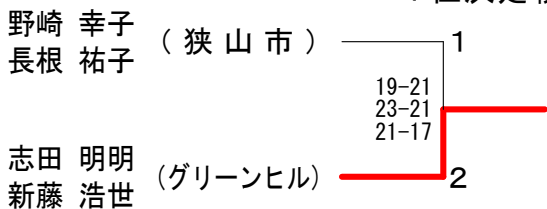

第32回入間市会長杯バドミントン大会

平成28年7月2日 入間市民体育館

女子12部	深加	沢賀	石森	井田	久保田	三原	安部	市野	勝敗	順位
深沢 有希 (フォーティーズ) 加賀 ゆう子 (ツインズ)			×	○	○	○	×	M 3-2 G 6-4 P 187-130		3
石井 裕子 (東金子) 森田 夕季 (飯能市)	○			○	○	○	×	M 4-1 G 8-2 P 186-112		2
久保田 和子 (フォーティーズ) 池田 香 (ツインズ)	×	×	×		○	×	×	M 1-4 G 2-8 P 119-168		5
三原 由妃 (金子) 堂田 麻津代 (狭山市)	×	×	×	×		×	×	M 0-5 G 0-10 P 0-210		6
安部 五月 塚田 みちよ (ラブオール)	×	×	○	○		×	×	M 2-3 G 4-6 P 153-153		4
市野 なつみ (金子) 松下 真由美 (フォーティーズ)	○	○	○	○		○		M 5-0 G 10-0 P 210-82		1

女子3部 Aブロック	栗井	原窪	近藤	藤本	野長	崎根	田中	勝敗	順位
栗原 夏美 (フォーティーズ) 井窪 陽子 (ツインズ)			○	×	○			M 2-1 G 4-2 P 110-99	2
近藤 薫子 (東金子) 杉本 美雪	×			×	○			M 1-2 G 2-5 P 122-148	3
野崎 幸子 (狭山市) 長根 祐子	○	○			○			M 3-0 G 6-0 P 126-53	1
田中 美都子 (グリーンヒル) 曾我 七海	×	×	×	×				M 0-3 G 1-6 P 92-150	4

女子3部 Bブロック	志新	田藤	飯多	島田	大遠	島藤	岡海	勝敗	順位
志田 明明 (グリーンヒル) 新藤 浩世			○	○	○			M 3-0 G 6-0 P 126-83	1
飯島 清美 (狭山市) 多田 順子 (フライデーズ)	×			○	×			M 1-2 G 3-4 P 134-143	3
大島 せい子 (ラブオール) 遠藤 真弓 (ミッシーズ)	×	×			×			M 0-3 G 1-6 P 119-144	4
岡 可奈子 (グリーンヒル) 海老沢 京子	×	○	○					M 2-1 G 4-4 P 147-156	2

女子3部 順位決定戦

1位決定戦