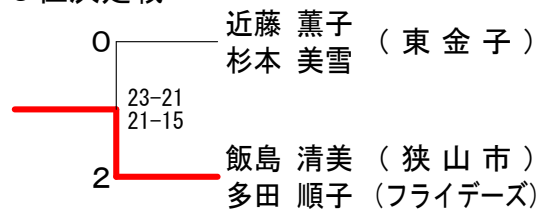

第32回入間市会長杯バドミントン大会

平成28年7月2日 入間市民体育館

女子12部	深加	沢賀	石森	井田	久保田	三原	安部	市野	勝敗	順位
深沢 有希 (フォーティーズ) 加賀 ゆう子 (ツインズ)			×	○	○	○	×	M 3-2 G 6-4 P 187-130		3
石井 裕子 (東金子) 森田 夕季 (飯能市)	○			○	○	○	×	M 4-1 G 8-2 P 186-112		2
久保田 和子 (フォーティーズ) 池田 香 (ツインズ)	×	×	×		○	×	×	M 1-4 G 2-8 P 119-168		5
三原 由妃 (金子) 堂田 麻津代 (狭山市)	×	×	×	×		×	×	M 0-5 G 0-10 P 0-210		6
安部 五月 塚田 みちよ (ラブオール)	×	×	○	○		×	×	M 2-3 G 4-6 P 153-153		4
市野 なつみ (金子) 松下 真由美 (フォーティーズ)	○	○	○	○		○		M 5-0 G 10-0 P 210-82		1

女子3部 Aブロック	栗井	原窪	近藤	藤本	野長	崎根	田中	勝敗	順位
栗原 夏美 (フォーティーズ) 井窪 陽子 (ツインズ)			○	×	○			M 2-1 G 4-2 P 110-99	2
近藤 薫子 (東金子) 杉本 美雪	×			×	○			M 1-2 G 2-5 P 122-148	3
野崎 幸子 (狭山市) 長根 祐子	○	○			○			M 3-0 G 6-0 P 126-53	1
田中 美都子 (グリーンヒル) 曾我 七海	×	×	×	×				M 0-3 G 1-6 P 92-150	4

女子3部 Bブロック	志新	田藤	飯多	島田	大遠	島藤	岡海	勝敗	順位
志田 明明 (グリーンヒル) 新藤 浩世			○	○	○			M 3-0 G 6-0 P 126-83	1
飯島 清美 (狭山市) 多田 順子 (フライデーズ)	×			○	×			M 1-2 G 3-4 P 134-143	3
大島 せい子 (ラブオール) 遠藤 真弓 (ミッシーズ)	×	×			×			M 0-3 G 1-6 P 119-144	4
岡 可奈子 (グリーンヒル) 海老沢 京子	×	○	○					M 2-1 G 4-4 P 147-156	2

女子3部 順位決定戦

1位決定戦

5位決定戦

3位決定戦

7位決定戦