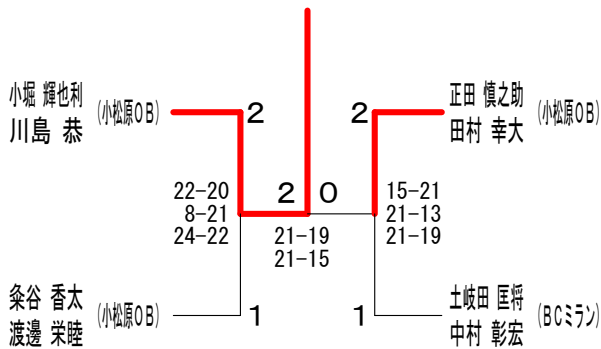

第22回入間市オープンバドミントン大会

平成28年12月18日 入間市民体育館

男子1部 Aブロック	小川 堀島	奈須 直臣	須口 礼	浜野 友宏	野間 尚行	正田 慎之助	田村 幸大	勝敗	順位
小堀 輝也利 川島 恭 (小松原OB)		○ 21-8 21-8		○ 21-11 21-9		○ 21-16 19-21 21-18		M 3-0 G 6-1 P 145-91	1
奈須 直臣 原口 礼 (入間基地)	×			○ 14-21 21-17 21-19		×	×	M 1-2 G 2-5 P 90-141	3
浜野 友宏 野間 尚行 (入間市)	×	×				×	×	M 0-3 G 1-6 P 105-140	4
正田 慎之助 田村 幸大 (小松原OB)	×	○ 21-8 21-10		○ 21-14 17-21 19-21				M 2-1 G 5-2 P 139-107	2

男子1部 Bブロック	条谷 香太	谷邊 栄睦	浅川 裕哉	川村 祐樹	土岐田 匡将	中村 彰宏	勝敗	順位
条谷 香太 渡邊 栄睦 (小松原OB)			○ 18-21 21-15 21-12		×		M 1-1 G 2-3 P 88-90	2
浅川 裕哉 村川 祐樹 (東洋大学)					×		M 0-2 G 1-4 P 75-102	3
土岐田 匡将 中村 彰宏 (BCミラン)	○ 21-14 21-14		○ 21-8 21-19				M 2-0 G 4-0 P 84-55	1

男子1部 決勝トーナメント

男子3部 Aブロック	大塚 節美	松澤 竜二	宮崎 吉頼	吉野 智	柿沼 和幸	沼田 哲夫	勝敗	順位
大塚 節美 松澤 竜二 (BSS)			×	○ 18-21 19-21	○ -		M 1-1 G 2-2 P 79-42	2
宮崎 吉頼 吉野 智 (星河バドミントンクラブ)	○ 21-18 21-19				○ -		M 2-0 G 4-0 P 84-37	1
柿沼 和幸 沼田 哲夫 (サタデークラブ)	×		×				M 0-2 G 0-4 P 0-84	3