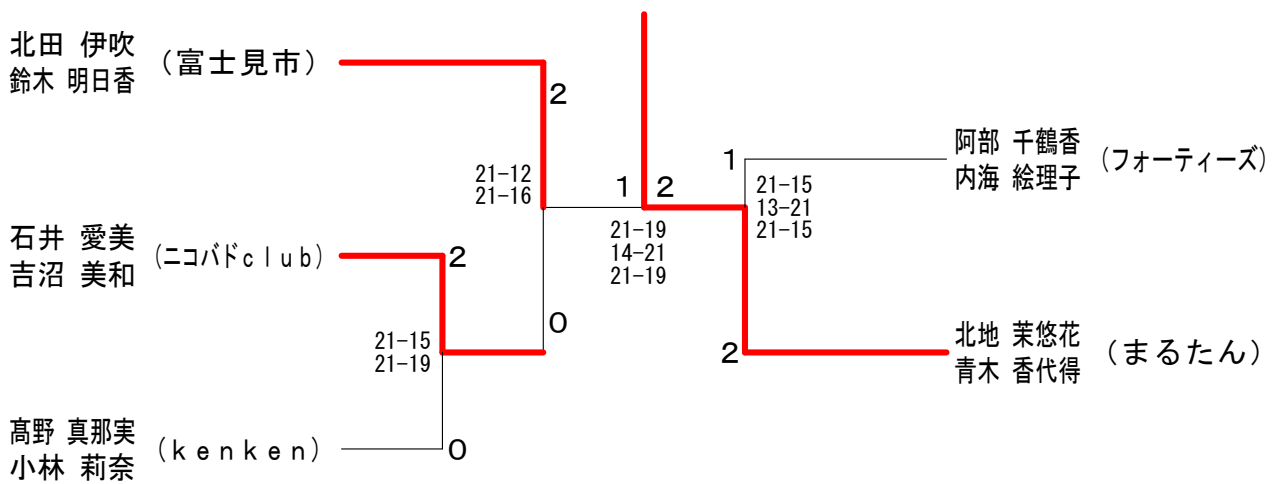

第22回入間市オープンバドミントン大会

平成28年12月18日 入間市民体育館

男子2部 決勝トーナメント

女子2部 決勝トーナメント

女子3部 決勝トーナメント

第22回入間市オープンバドミントン大会

平成28年12月18日 入間市民体育館

女子2部 Aブロック	北田 鈴木	橋本 井上	柴田 土屋	塩入 菊地	勝敗	順位
北田 伊吹 鈴木 明日香 (富士見市)	○	○	○	○	M 3-0 G 6-1 P 144-94	1
橋本 彩愛 井上 真歩 (東洋大学)	×	○	×	×	M 0-3 G 0-6 P 50-126	4
柴田 衣槻 土屋 桃子 (山村学園)	×	○	×	×	M 1-2 G 2-4 P 85-101	3
塩入 綾香 菊地 知佳 (フォーティーズ)	×	○	○	○	M 2-1 G 5-2 P 132-90	2