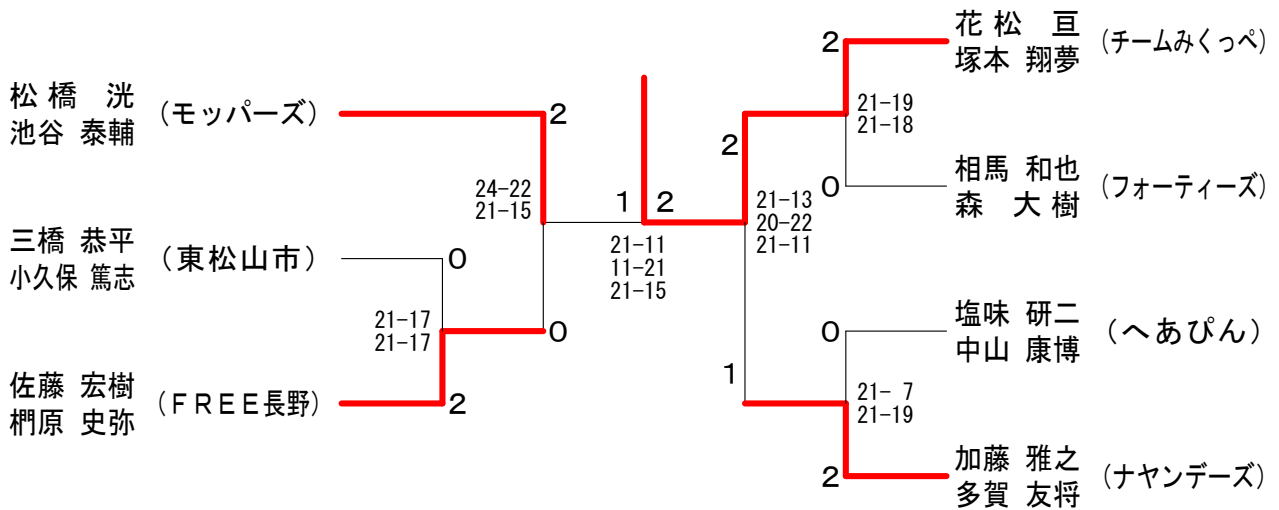

第22回入間市オープンバドミントン大会

平成28年12月18日 入間市民体育館

男子2部 決勝トーナメント